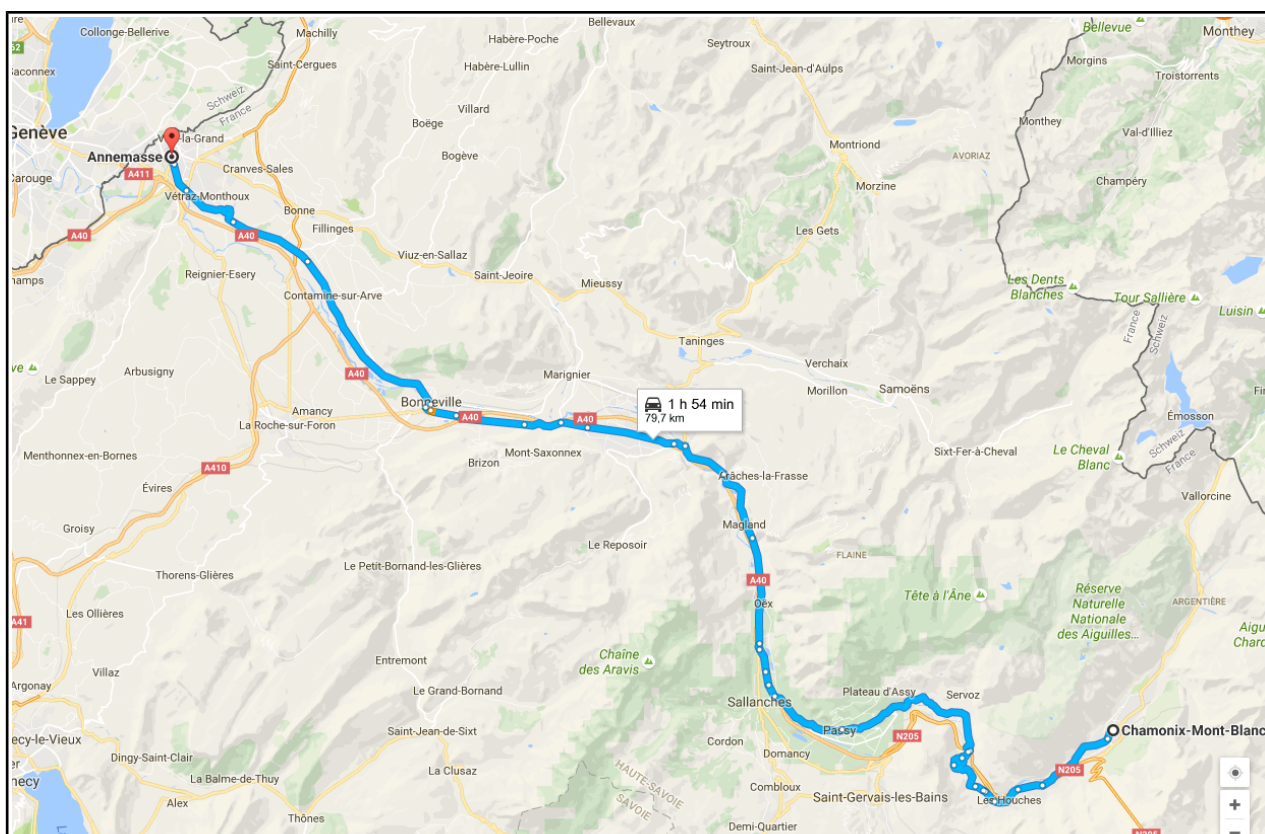

Itinéraire et vitesse de circulation dans la vallée de l'Arve

Tronçon	Distance en vitesse lente	Distance en vitesse rapide	
Chamonix – Passy	8	15	km
Passy – Sallanches	2	4	
Sallanches – Magland	7	3	
Magland – Cluses	2	6	
Cluses – Thyez	5	0	
Thyez - Marignier	6	0	
Marignier – Vougy	4	0	
Vougy – Bonneville	3	5	
Bonneville – Annemasse	8	15	